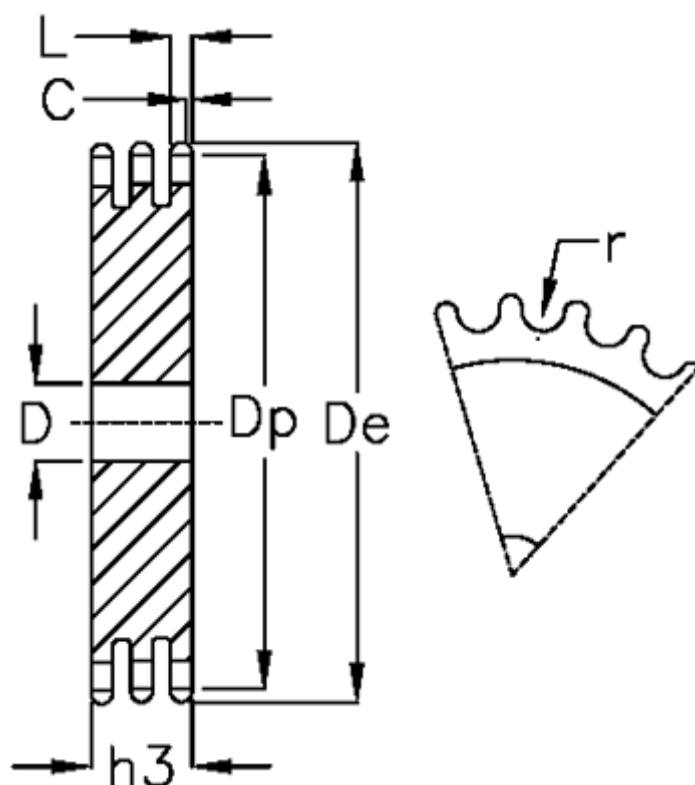

Varenummer: 616023007051
Beskrivelse: Pladehjul 12 B-3 Z=51 triplex

Mål

Antal tænder	= 51	L = 10.8
C	= 2	r = 12.07
D	= 25	
De	= 318.4	
Dp	= 309.45	
For kædebetegnelse	= 12 B-3	
For kæde størrelse	= 3/4 x 7/16	
h3	= 49.8	